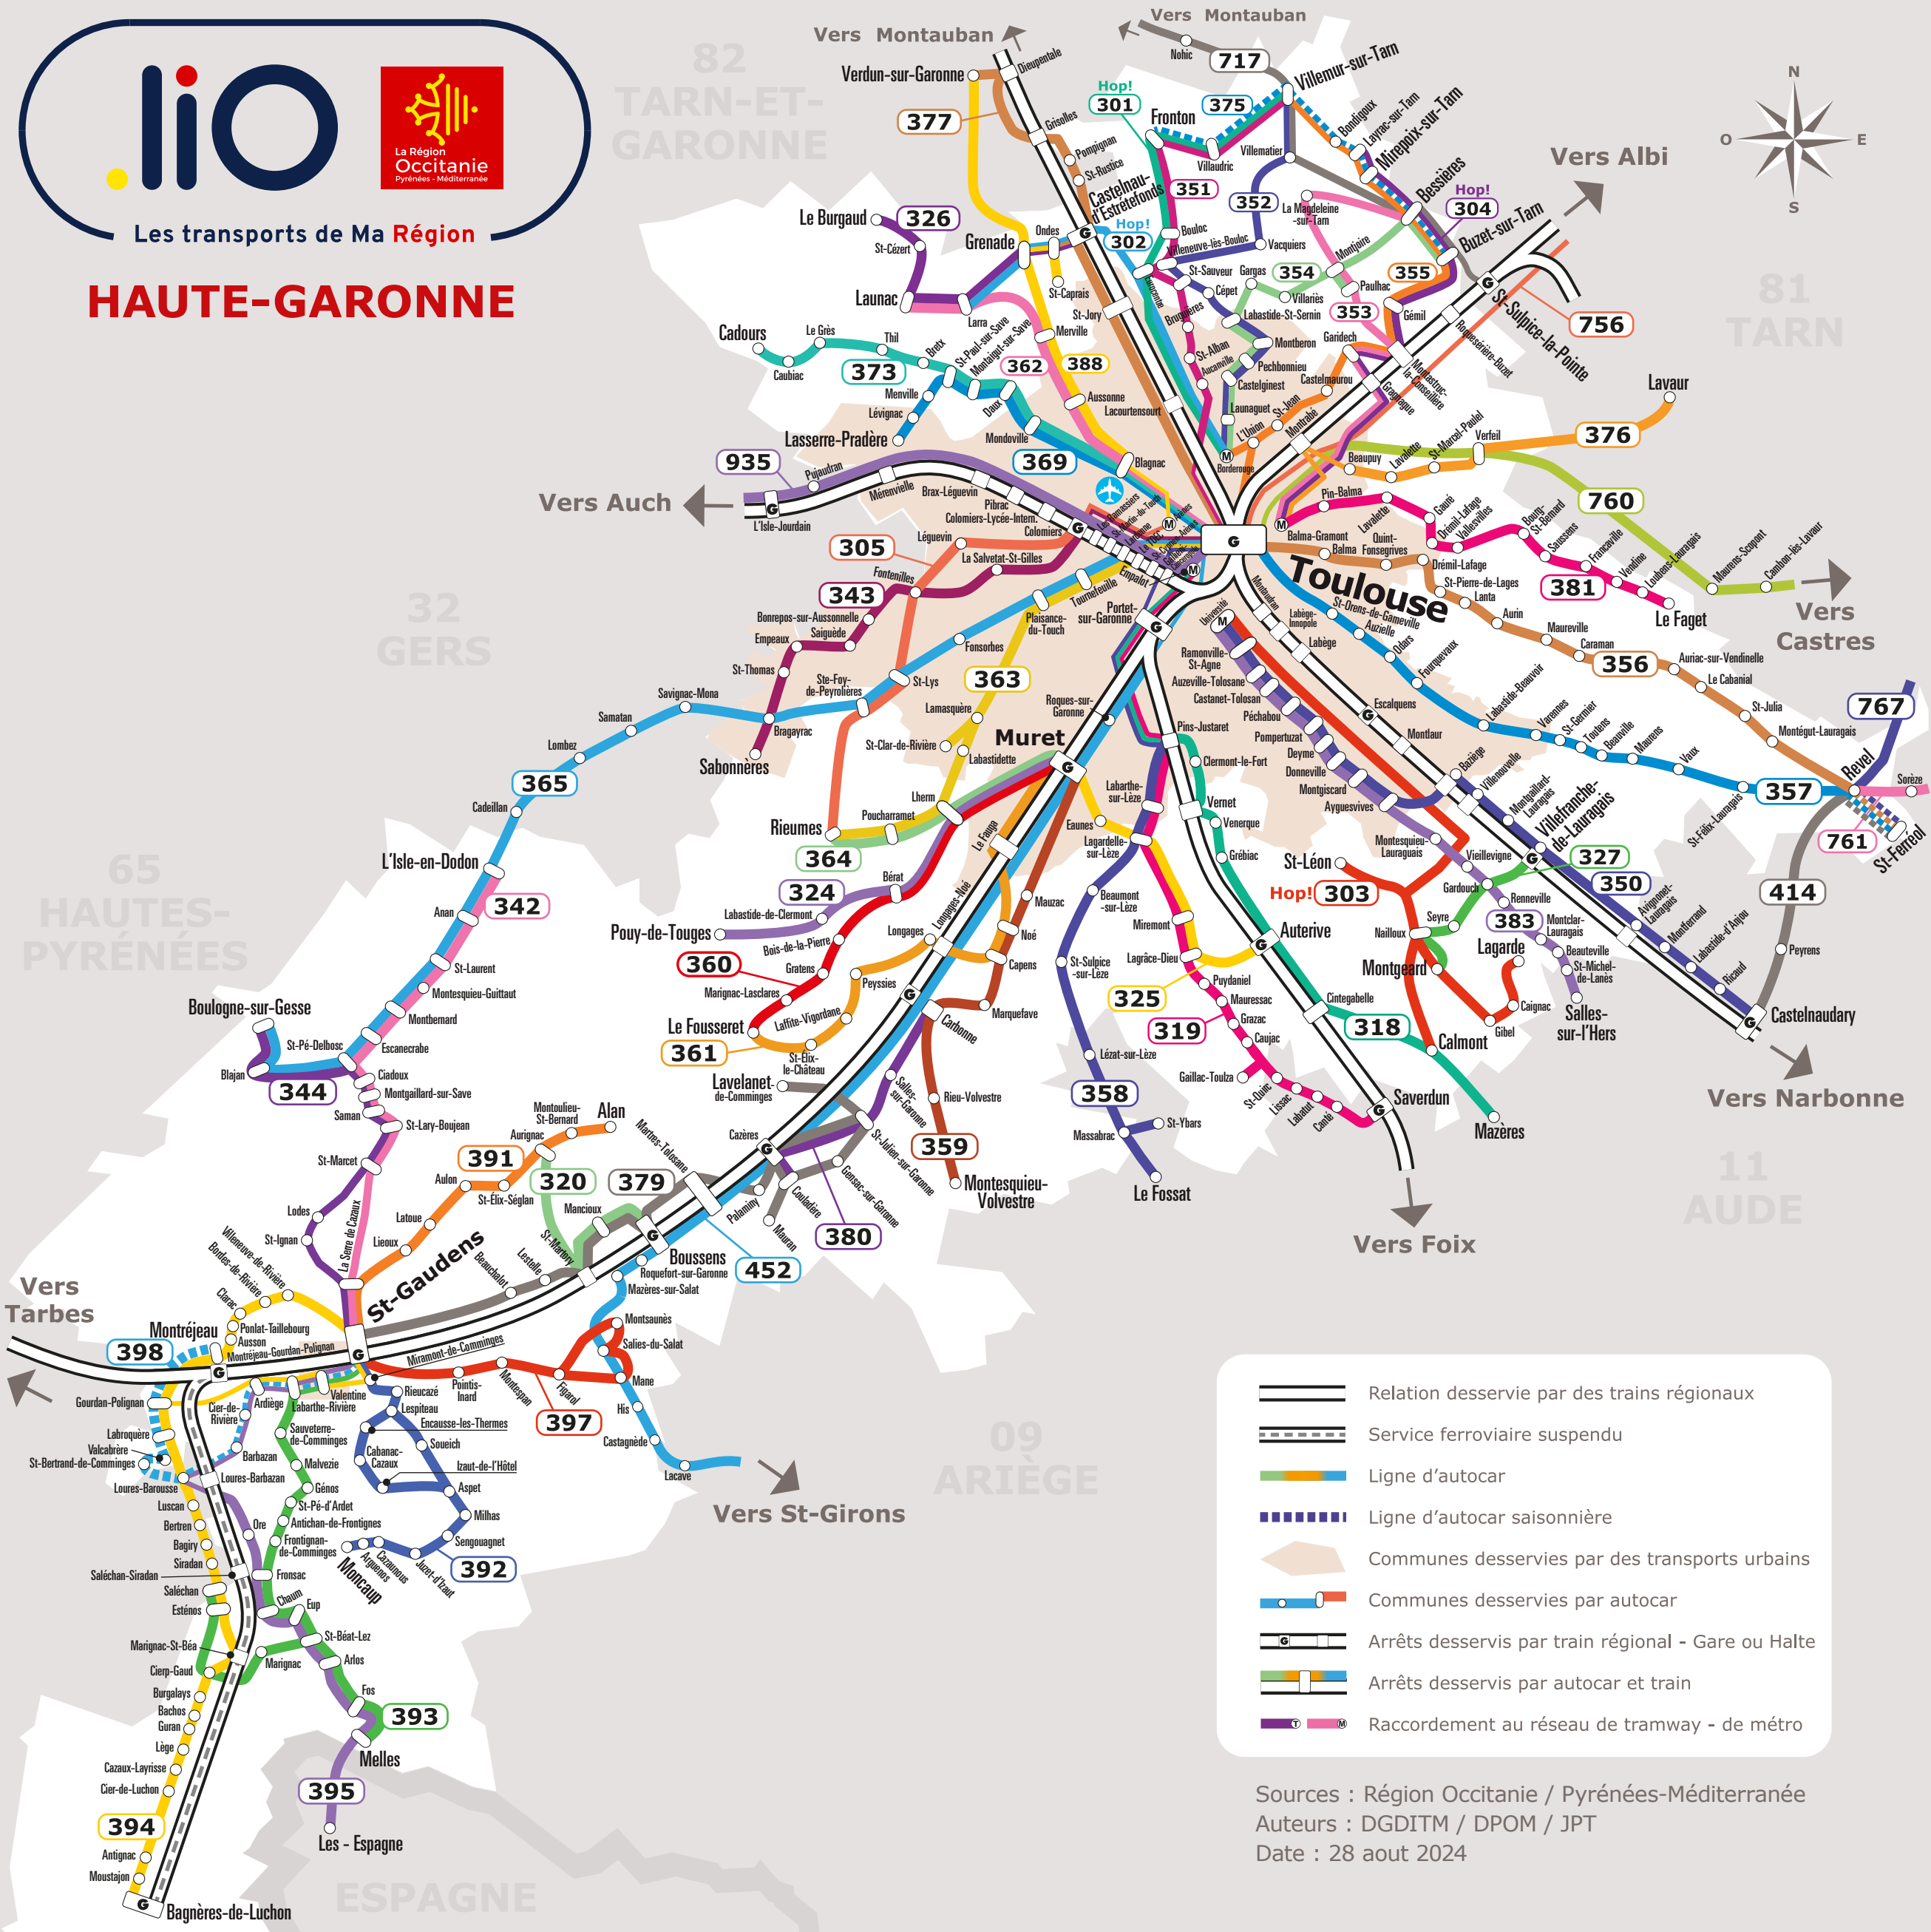

HAUTE-GARONNE

	Relation desservie par des trains régionaux
	Service ferroviaire suspendu
	Ligne d'autocar
	Ligne d'autocar saisonnière
	Communes desservies par des transports urbains
	Communes desservies par autocar
	Arrêts desservis par train régional - Gare ou Halte
	Arrêts desservis par autocar et train
	Raccordement au réseau de tramway - de métro

Sources : Région Occitanie / Pyrénées-Méditerranée
 Auteurs : DGDITM / DPOM / JPT
 Date : 28 aout 2024