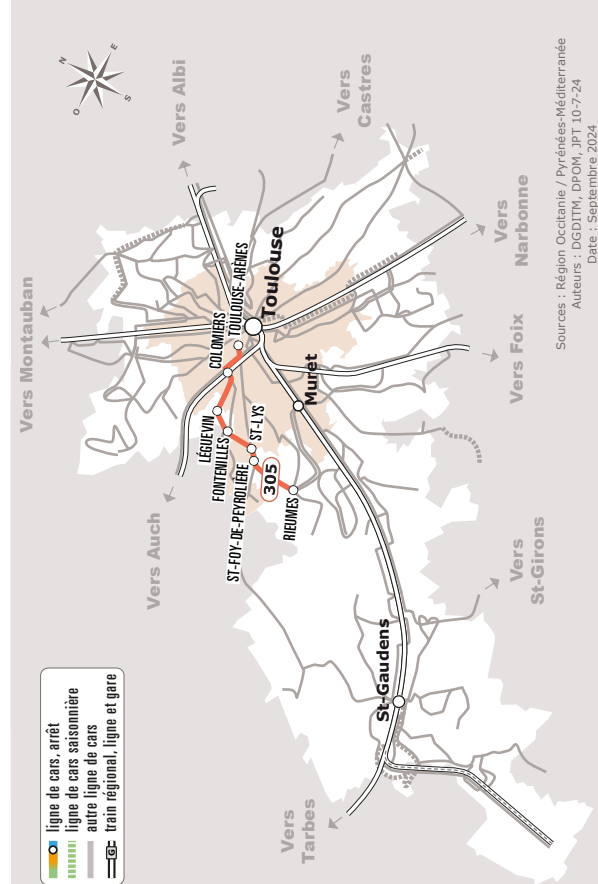

RIEUMES > FONTENILLES > TOULOUSE ARÈNES (M)

JOURS DE LA SEMAINE		LàV	LàV	LàV	LàV	LàV	LàV	S	LàV	S
PÉRIODES SCOLAIRES		●	●	●	●	●	●	●	●	●
PETITES VACANCES			●	●	●	●	●	●	●	●
ÉTÉ			●	●	●	●	●	●	●	●
RIEUMES	Le Foirail	05:40	06:15	06:45	07:15	08:35			15:15	
SAINTE-FOY-DE-PEYROLIÈRES	Salle des Fêtes	05:50	06:25	06:55	07:25	08:45			15:25	
	Le Colomé ⁽³⁾	05:51	06:26	06:56	07:26	08:46			15:26	
SAINT-LYS	Boulodrome	05:55	06:30	07:00	07:30	08:50			15:30	
FONTENILLES	Mairie	06:00	06:35	07:05	07:35	08:55			15:35	
LÉGUEVIN	Astarac	06:08	06:43	07:13	07:43	09:03			15:43	
	Avenue des Pyrénées	06:10	06:45	07:15	07:45	09:05	12:30	12:30	15:45	17:45
COLOMIERS	Gare SNCF ⁽²⁾	06:20	07:00	07:30	08:10	09:20	12:40	12:40	16:00	17:55
TOULOUSE	Aneto	06:25	07:10	07:45	08:20	09:30	12:50		16:05	
	Chardonnet	06:28	07:17	07:52	08:27	09:36	12:57	12:48	16:12	18:03
	Lemire	06:30	07:20	07:55	08:30	09:40	13:00	12:50	16:15	18:05
	Arènes ⁽¹⁾	06:35	07:25	08:10	08:35	09:50	13:05	13:00	16:20	18:15

Tous les véhicules de cette ligne sont accessibles aux personnes en fauteuil roulant

Les horaires sont donnés à titre indicatif. Se présenter à l'arrêt 5 minutes avant l'horaire du car.

⁽¹⁾ Correspondance avec le métro ligne A

⁽²⁾ Correspondance avec la ligne Arènes-Colomiers

⁽³⁾ Cet arrêt est en connexion avec une aire de covoiturage

305 Rieumes > Fontenilles > Toulouse Arènes (M)

Horaires Car liO

Haute-garonne

Horaires valables du **01/09/2024** au **31/08/2025**

♿ Tous les véhicules de cette ligne sont accessibles aux personnes en fauteuil roulant

Les horaires sont donnés à titre indicatif. Se présenter à l'arrêt 5 minutes avant l'horaire du car.

- ⁽¹⁾ Correspondance avec le métro ligne A
- ⁽²⁾ Correspondance avec la ligne Arènes-Colomiers
- ⁽³⁾ Cet arrêt est en connexion avec une aire de covoiturage